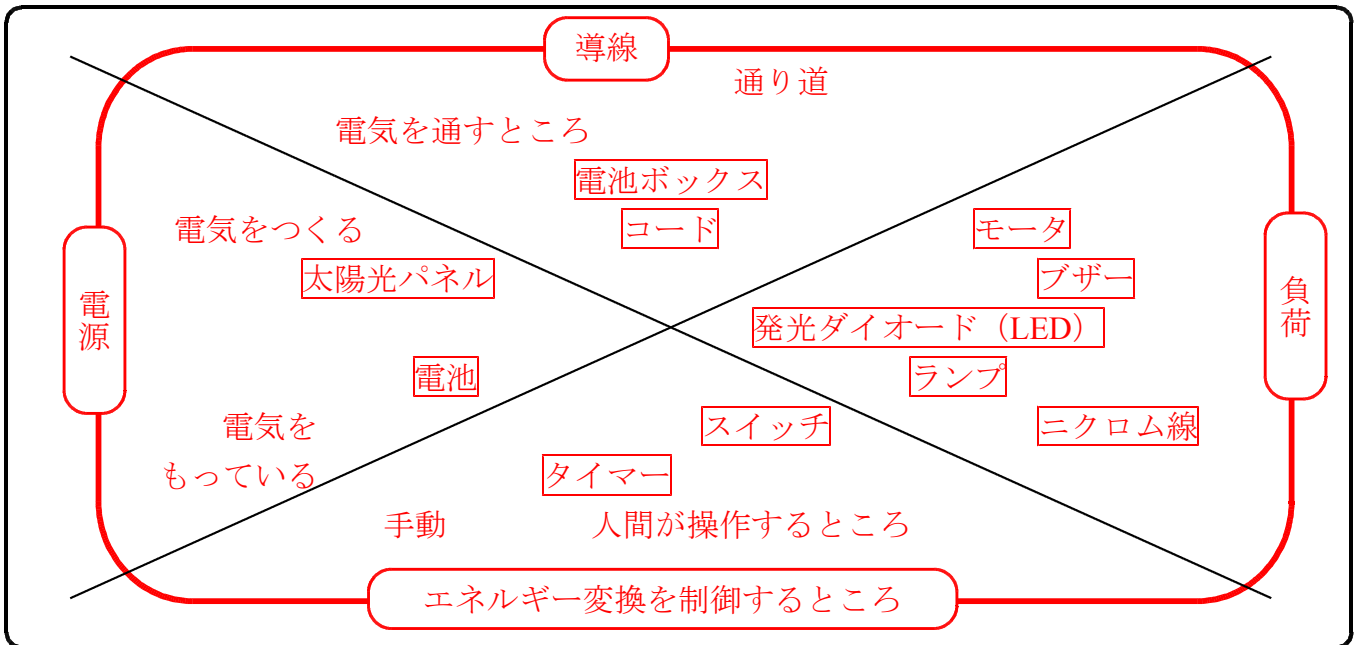

電気回路のしくみ

■

■身の回りの電気製品：

■

■振り返り

電気回路のしくみ

■電気エネルギーの変換

■身の周りの電気製品：スイッチがない電気製品は？

冷蔵庫，充電器，火災報知器，自転車のライト

鉛筆削り，オーブントースタ

自動ドア，センサーライト

■電気回路とは

■振り返り

電気製品とは、電源、導線、負荷で構成される電気回路が組み込まれた機器である。多くの製品には、電気の流れを遮断し制御するスイッチなどが取り付けられている。