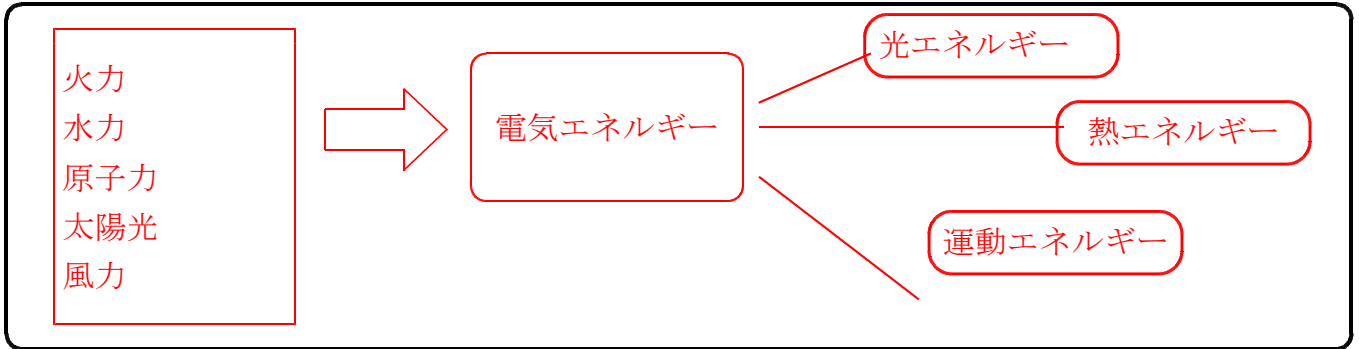

電気回路のしくみ

■

■身の回りの電気製品：

■

■振り返り

電気回路のしくみ

■電気エネルギーの変換

■身の周りの電気製品：スイッチがない電気製品は？

冷蔵庫，充電器，火災報知器，自転車のライト

鉛筆削り，オーブントースタ

自動ドア，センサーライト

■電気回路とは

■振り返り

電気製品とは、電源、導線、負荷で構成される電気回路が組み込まれた機器である。多くの製品には、電気の流れを遮断し制御するスイッチなどが取り付けられている。