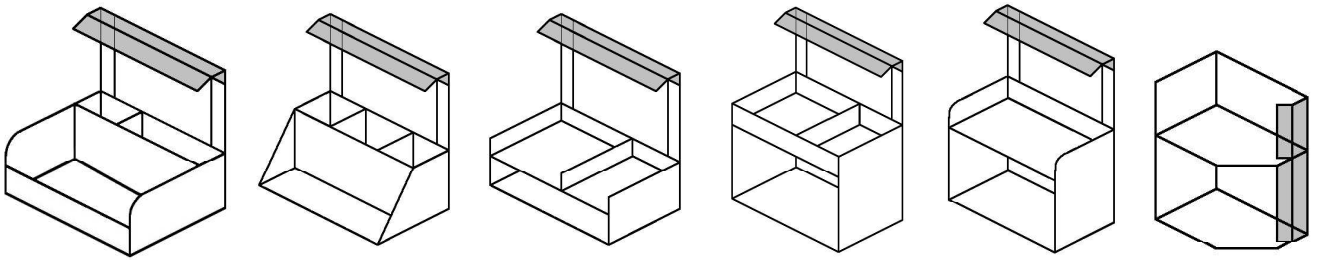

《設計例・作品例》

LEDライト付き小物入れ 設計例

LEDライト付き小物入れ 作品例

背面

電気回路