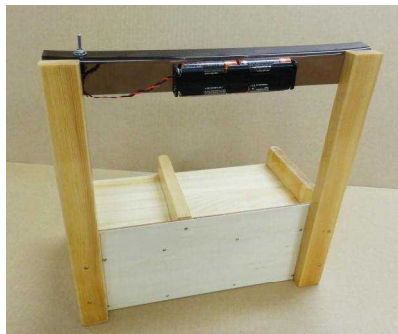

《設計例・作品例》

LEDライト付き小物入れ 設計例

LEDライト付き小物入れ 作品例

背面

電気回路