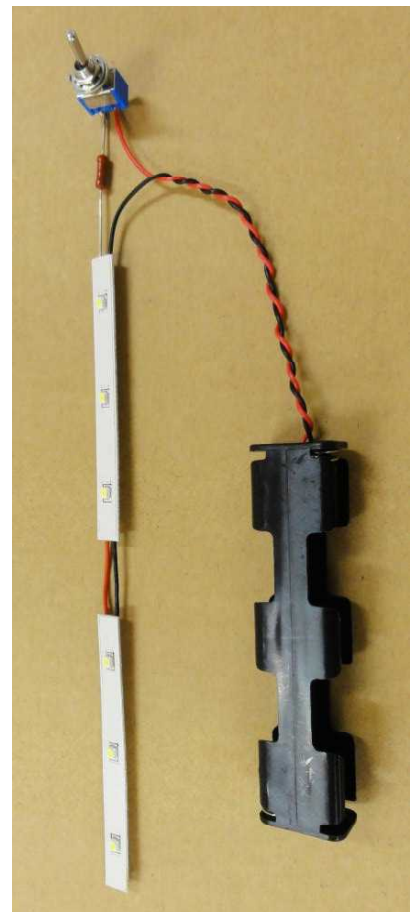

《設計例・作品例》

LEDライト付き小物入れ 設計例

LEDライト付き小物入れ 作品例

背面

電気回路