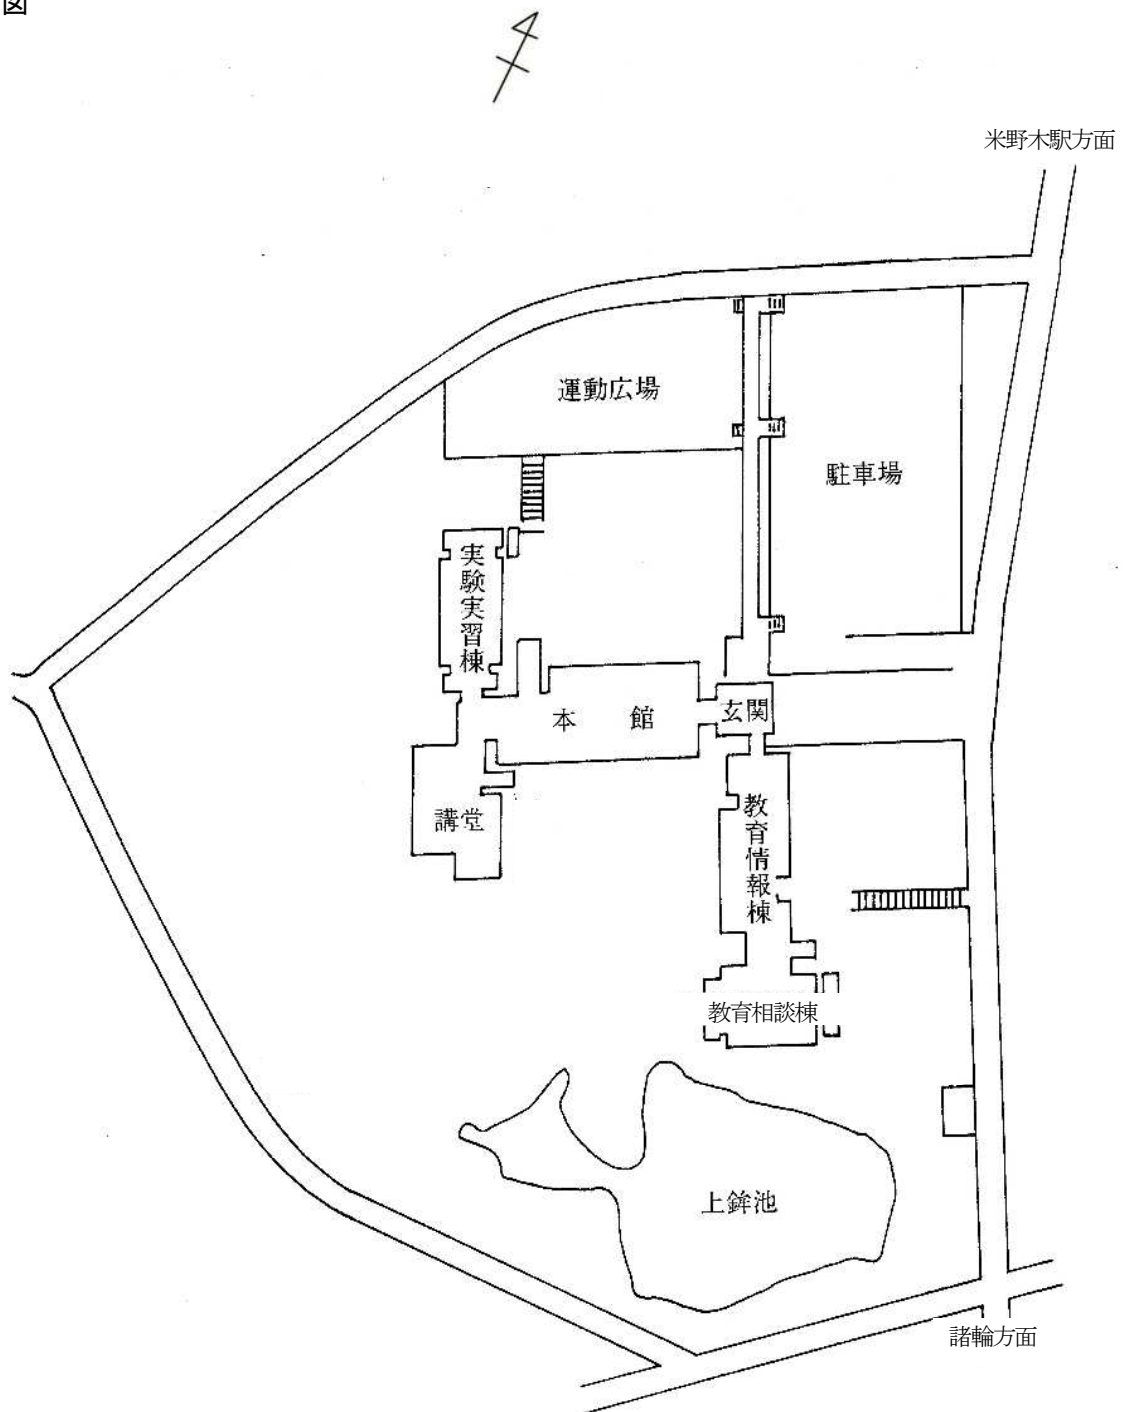

施設概要

- 敷地面積 125,605.41 m²
建物面積 本館はじめ7棟 延べ21,005.80 m²
運動広場 6,500 m²
駐車場 7,560 m² 281台収容

配置図

愛知県総合教育センター—農業教育共同実習所 施設概要・案内図

敷地面積 18,314.31 m²

建物面積 管理棟はじめ7棟 延べ2,094.01 m²

配置図

案内図

交通案内

- 名鉄本線「新安城」駅下車、
名鉄バス「安城更生病院」行き（J
R安城駅経由）「池浦」下車、南西
へ900m
- JR 東海道本線「安城」駅下車、
名鉄バス「新安城」行き「池浦」
下車、南西へ900m
- JR 新幹線・東海道本線「三河
安城」駅下車、東へ1800m

愛知県総合教育センター 利用案内

- 1 研究についての問い合わせ [経営研究室 (0561)38-9503]
[教科研究室 (0561)38-9504]