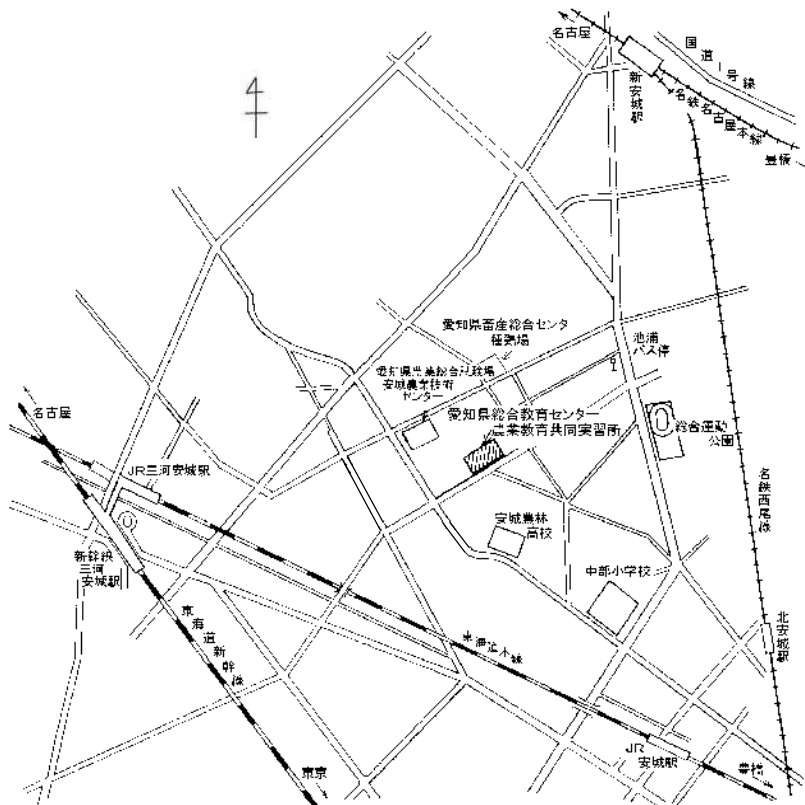

施設概要

- 敷地面積 125,605.41 m²
建物面積 本館はじめ7棟 延べ21,005.80 m²
運動広場 6,500 m²
駐車場 7,560 m² 281台収容

配置図

愛知県総合教育センター—農業教育共同実習所 施設概要・案内図

敷地面積 18,314.31 m²

建物面積 管理棟はじめ7棟 延べ2,094.01 m²

配置図

案内図

交通案内

- 名鉄本線「新安城」駅下車、
名鉄バス「安城更生病院」行き（J
R安城駅経由）「池浦」下車、南西
へ900m
- JR 東海道本線「安城」駅下車、
名鉄バス「新安城」行き「池浦」
下車、南西へ900m
- JR 新幹線・東海道本線「三河
安城」駅下車、東へ1800m

愛知県総合教育センター 利用案内

- 1 研究についての問い合わせ [経営研究室 (0561)38-9503]
[教科研究室 (0561)38-9504]