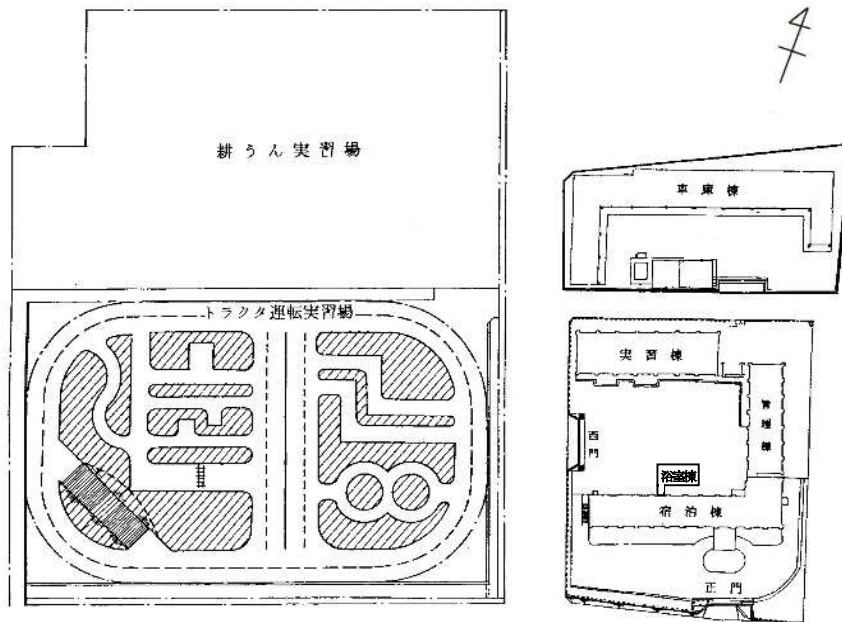

施設概要

- 敷地面積 125,605.41 m²
建物面積 本館はじめ7棟 延べ21,005.80 m²
運動広場 6,500 m²
駐車場 7,560 m² 281台収容

配置図

愛知県総合教育センター—農業教育共同実習所 施設概要・案内図

敷地面積 18,314.31 m²

建物面積 管理棟はじめ7棟 延べ2,094.01 m²

配置図

案内図